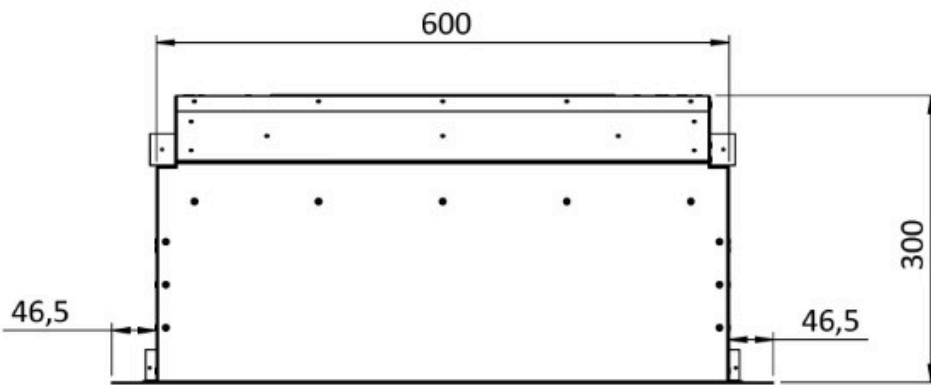

ELITE 60 I E

Beschrijving

De Element4 Elite serie blijft zich uitbreiden. Dit keert introduceert Element4 een elektrische inzethaard met een verbluffend realistisch vuurbeeld. Met een inbouwmaat van 64 cm breed en 48 cm hoog, wordt de haard geleverd met een elegant 4-zijdig kader. Voor degenen die een nog uniekere uitstraling willen, is er ook optioneel een 3-zijdig kader beschikbaar.

Extra informatie

Merk	Element4
Model	Elite 60 I E
Serie	Elite
Brandstof	Elektrisch
Vuurzicht	Front
Type kachel	Inzet
Wel of geen afvoer	Afvoerloos
Kleur	Zwart
Showroomstatus	Brandend in de showroom
Verwarmingsfunctie	Ja, met verwarmingsfunctie
Afmeting breedte	60 cm
Hoogte haard (in cm)	50 cm
Diepte haard (in cm)	30 cm
Ruitmaat breedte	46.2 cm
Ruitmaat hoogte	33.7 cm
Draaibaar	Nee, deze kachel is niet draaibaar
Bediening	Afstandsbediening
Nominaal vermogen	2 kW