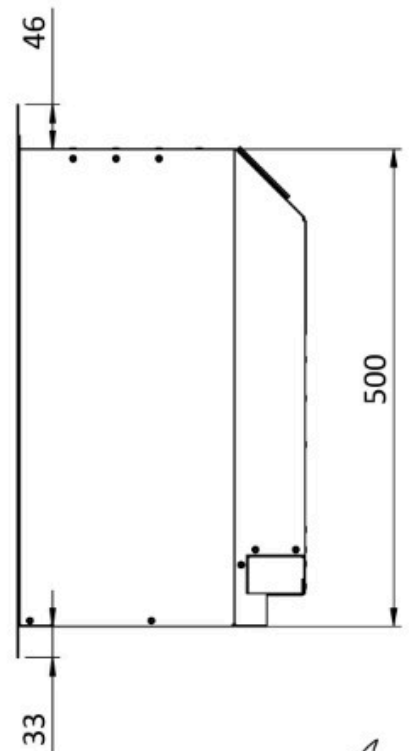

ELITE 60 I E

Beschrijving

De Element4 Elite serie blijft zich uitbreiden. Dit keert introduceert Element4 een elektrische inzethaard met een verbluffend realistisch vuurbeeld. Met een inbouwmaat van 64 cm breed en 48 cm hoog, wordt de haard geleverd met een elegant 4-zijdig kader. Voor degenen die een nog uniekere uitstraling willen, is er ook optioneel een 3-zijdig kader beschikbaar.

Extra informatie

Merk	Element4
Model	Elite 60 I E
Serie	Elite
Brandstof	Elektrisch
Vuurzicht	Front
Type kachel	Inzet
Wel of geen afvoer	Afvoerloos
Kleur	Zwart
Showroomstatus	Brandend in de showroom
Verwarmingsfunctie	Ja, met verwarmingsfunctie
Afmeting breedte	60 cm
Hoogte haard (in cm)	50 cm
Diepte haard (in cm)	30 cm
Ruitmaat breedte	46.2 cm
Ruitmaat hoogte	33.7 cm
Draaibaar	Nee, deze kachel is niet draaibaar
Bediening	Afstandsbediening
Nominaal vermogen	2 kW