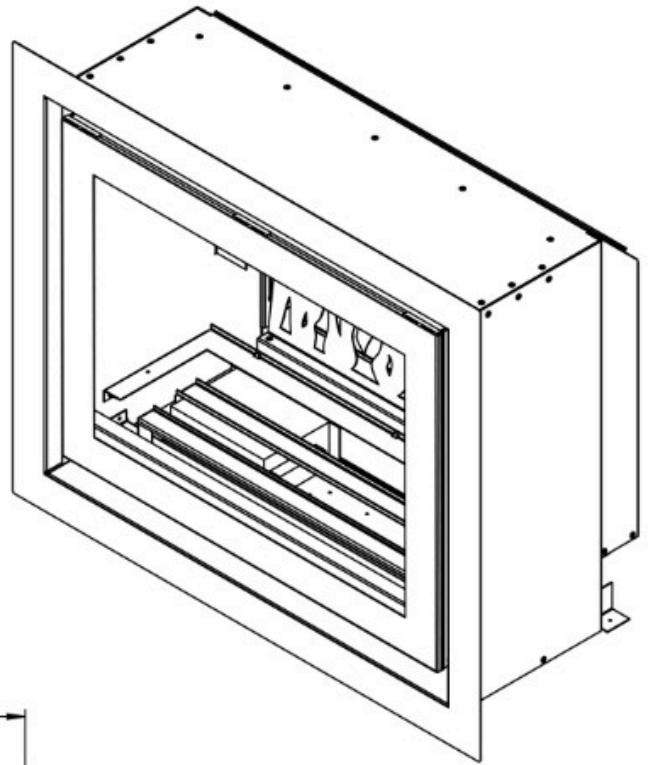

ELITE 60 I E

Beschrijving

De Element4 Elite serie blijft zich uitbreiden. Dit keert introduceert Element4 een elektrische inzethaard met een verbluffend realistisch vuurbeeld. Met een inbouwmaat van 64 cm breed en 48 cm hoog, wordt de haard geleverd met een elegant 4-zijdig kader. Voor degenen die een nog uniekere uitstraling willen, is er ook optioneel een 3-zijdig kader beschikbaar.

Extra informatie

Merk	Element4
Model	Elite 60 I E
Serie	Elite
Brandstof	Elektrisch
Vuurzicht	Front
Type kachel	Inzet
Wel of geen afvoer	Afvoerloos
Kleur	Zwart
Showroomstatus	Brandend in de showroom
Verwarmingsfunctie	Ja, met verwarmingsfunctie
Afmeting breedte	60 cm
Hoogte haard (in cm)	50 cm
Diepte haard (in cm)	30 cm
Ruitmaat breedte	46.2 cm
Ruitmaat hoogte	33.7 cm
Draaibaar	Nee, deze kachel is niet draaibaar
Bediening	Afstandsbediening
Nominaal vermogen	2 kW