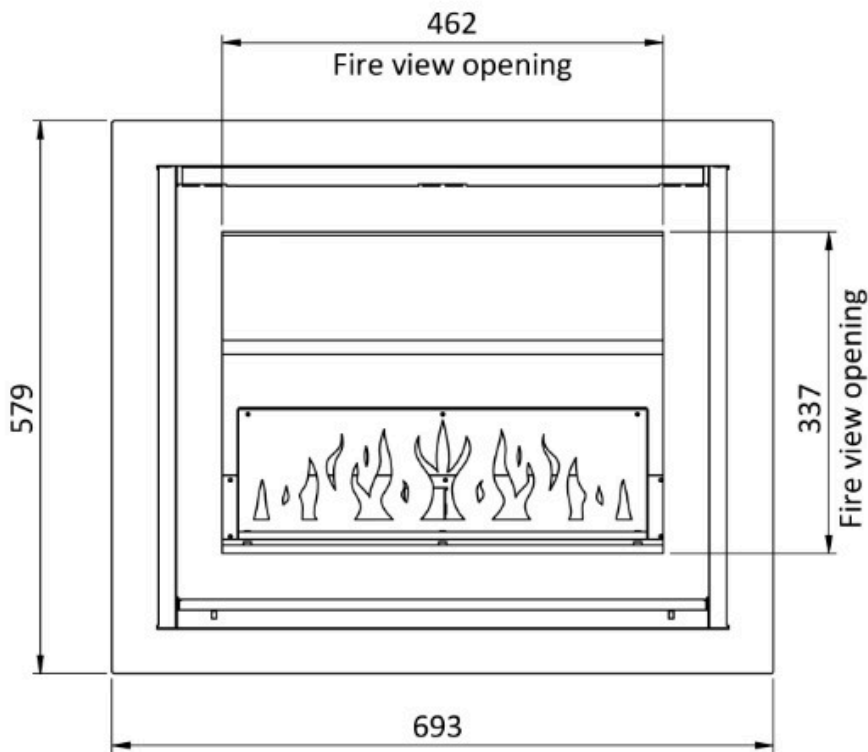

ELITE 60 I E

Beschrijving

De Element4 Elite serie blijft zich uitbreiden. Dit keert introduceert Element4 een elektrische inzethaard met een verbluffend realistisch vuurbeeld. Met een inbouwmaat van 64 cm breed en 48 cm hoog, wordt de haard geleverd met een elegant 4-zijdig kader. Voor degenen die een nog uniekere uitstraling willen, is er ook optioneel een 3-zijdig kader beschikbaar.

Extra informatie

Merk	Element4
Model	Elite 60 I E
Serie	Elite
Brandstof	Elektrisch
Vuurzicht	Front
Type kachel	Inzet
Wel of geen afvoer	Afvoerloos
Kleur	Zwart
Showroomstatus	Brandend in de showroom
Verwarmingsfunctie	Ja, met verwarmingsfunctie
Afmeting breedte	60 cm
Hoogte haard (in cm)	50 cm
Diepte haard (in cm)	30 cm
Ruitmaat breedte	46.2 cm
Ruitmaat hoogte	33.7 cm
Draaibaar	Nee, deze kachel is niet draaibaar
Bediening	Afstandsbediening
Nominaal vermogen	2 kW