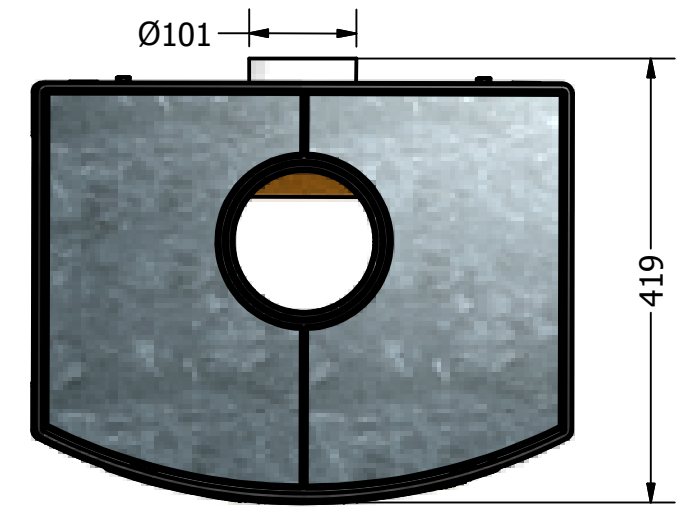

Depot (Met of zonder voeten)

Basic (Met of zonder voeten)

Alteh TORUS

Gegevens

Gewicht: 175Kg basic / 250Kg Depot

Nominaal vermogen : 8KW

Brandstof : Hout

Houtlengte : maximaal 30 CM