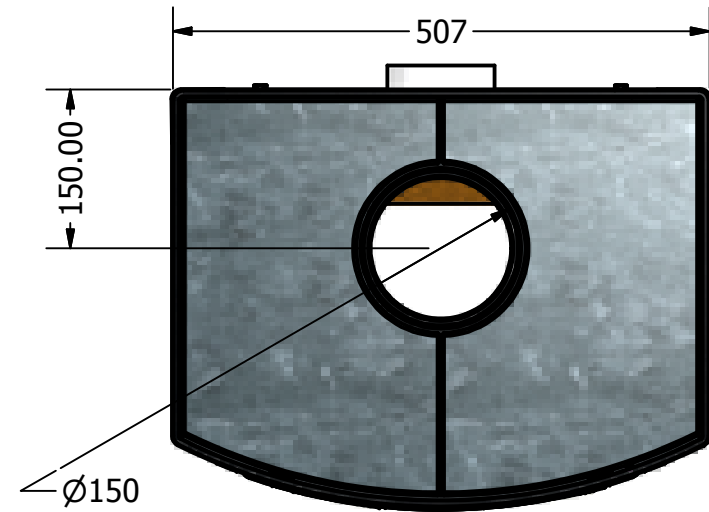

Depot (Met of zonder voeten)

Basic (Met of zonder voeten)

Alteh TORUS

Gegevens

Gewicht: 175Kg basic / 250Kg Depot

Nominaal vermogen : 8KW

Brandstof : Hout

Houtlengte : maximaal 30 CM