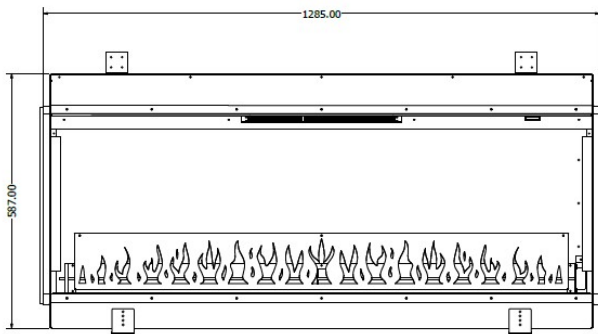

Element4 Elite 125 E 3-zijdig

De Elite 125 E 3-zijdig van [Element4](#) is een [elektrische haard](#) met een stijlvol design. De haard beschikt over een zeer realistisch vlambeeld dat bijna niet van een echt houtvuur te onderscheiden is! Met de drie verschillende vuurbeelden is de Elite een echte sfeermaker. En naast sfeer, geeft de haard ook nog warmte van 1,5 kW.

Experience Center

U bent van harte welkom in ons Experience Center waar u verschillende elektrische haarden van Element4 kunt bewonderen.

Extra informatie

Merk	Element4
Model	Elite 125
Serie	Elite
Brandstof	Elektrisch
Vuurzicht	Driezijdig
Type kachel	Inbouw
Showroomstatus	Vergelijkbaar vlammen spel in showroom
Verwarmingsfunctie	Ja, met verwarmingsfunctie
Inbouwmaat breedte	128.5 cm
Inbouwmaat hoogte	58.7 cm
Inbouwmaat diepte	31.5 cm
Ruitmaat breedte	128.5 cm
Ruitmaat hoogte	41.36 cm
Bediening	Afstandsbediening, Tablet/telefoon bediening
Thermostaat	Ja
Maximaal vermogen	1.5 kW
Kleureffect instelbaar	Ja
Lichtmodule	LED