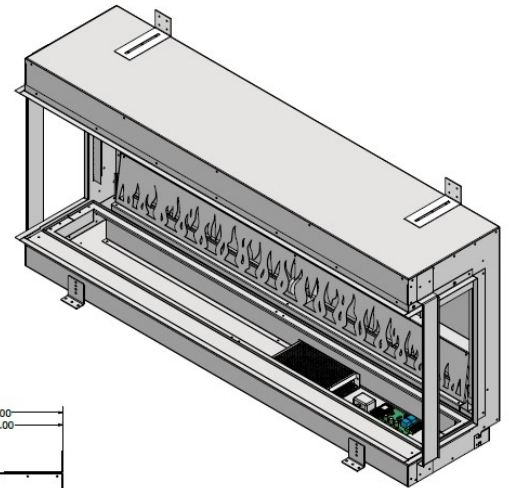

Element4 Elite 125 E 3-zijdig

De Elite 125 E 3-zijdig van [Element4](#) is een [elektrische haard](#) met een stijlvol design. De haard beschikt over een zeer realistisch vlambeeld dat bijna niet van een echt houtvuur te onderscheiden is! Met de drie verschillende vuurbeelden is de Elite een echte sfeermaker. En naast sfeer, geeft de haard ook nog warmte van 1,5 kW.

De Elite 125 E beschikt, net zoals de andere elektrische haarden van Element4 over [ontspiegeld glas](#). Hierdoor is het glas bijna niet zichtbaar en heeft u geen last van lichtval die een hinderlijke spiegeling kan geven. U krijgt standaard een afstandsbediening bijgeleverd en u kunt de gratis app downloaden, zodat u de haard gemakkelijk vanaf de bank kunt bedienen!

Experience Center

U bent van harte welkom in ons Experience Center waar u verschillende elektrische haarden van Element4 kunt bewonderen.

Extra informatie

Merk	Element4
Model	Elite 125
Serie	Elite
Brandstof	Elektrisch
Vuurzicht	Driezijdig
Type kachel	Inbouw
Showroomstatus	Vergelijkbaar vlammen spel in showroom
Verwarmingsfunctie	Ja, met verwarmingsfunctie
Inbouwmaat breedte	128.5 cm
Inbouwmaat hoogte	58.7 cm
Inbouwmaat diepte	31.5 cm
Ruitmaat breedte	128.5 cm
Ruitmaat hoogte	41.36 cm
Bediening	Afstandsbediening, Tablet/telefoon bediening
Thermostaat	Ja
Maximaal vermogen	1.5 kW
Kleureffect instelbaar	Ja
Lichtmodule	LED