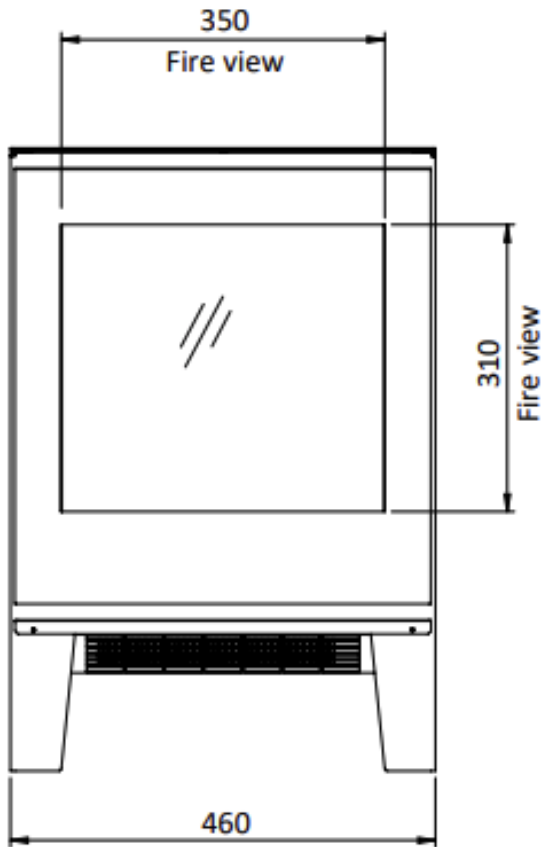

# Line image

## Extra informatie

---

Merk	Element4
Model	Elite Junior E
Serie	Elite
Brandstof	Elektrisch
Vuurzicht	Driezijdig
Type kachel	Vrijstaand
Wel of geen afvoer	Afvoerloos
Kleur	Zwart
Showroomstatus	Brandend in de showroom
Verwarmingsfunctie	Ja, met verwarmingsfunctie
Afmeting breedte	46 cm
Hoogte haard (in cm)	67 cm
Diepte haard (in cm)	35 cm
Ruitmaat breedte	35 cm
Ruitmaat hoogte	31 cm
Maximaal vermogen	1.5 kW