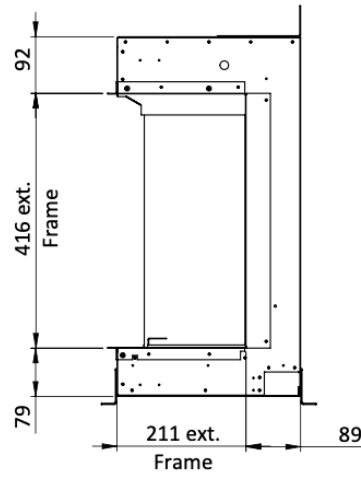

Line image

ELITE 100 E

ELEMENT 4