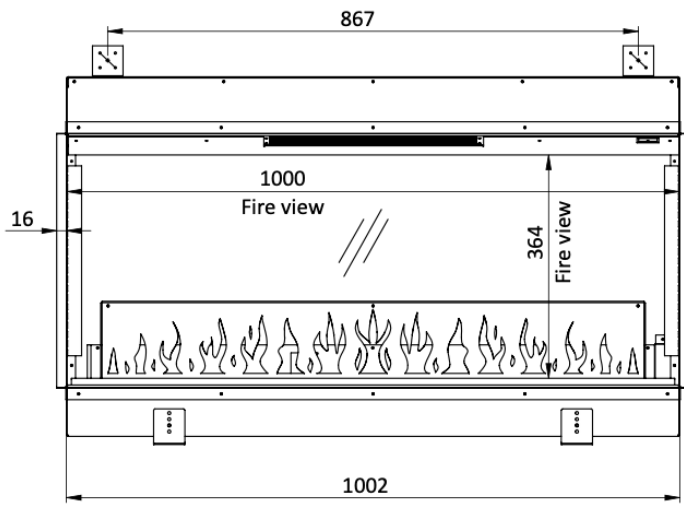

ELITE 100 E

ELEMENT  4

Element4 Elite 100 E 3-zijdig

De Elite 100 E 3-zijdig van [Element4](#) is een [elektrische haard](#) met een stijlvol design. De haard beschikt over een zeer realistisch vlambeeld dat bijna niet van een echt houtvuur te onderscheiden is! Met de drie verschillende vuurbeelden is de Elite een echte sfeermaker. En naast sfeer, geeft de haard ook nog warmte van 1,5 kW.

Experience Center

U bent van harte welkom in ons Experience Center waar u verschillende elektrische haarden van Element4 kunt bewonderen.

Extra informatie

Merk	Element4
Model	Elite 100
Serie	Elite
Brandstof	Elektrisch
Vuurzicht	Driezijdig
Type kachel	Inbouw
Showroomstatus	Vergelijkbaar vlammenpel in showroom
Verwarmingsfunctie	Ja, met verwarmingsfunctie
Afmeting breedte	100 cm
Hoogte haard (in cm)	59 cm
Diepte haard (in cm)	30 cm
Bediening	Afstandsbediening, Tablet/telefoon bediening
Thermostaat	Ja
Maximaal vermogen	1.5 kW
Kleureffect instelbaar	Ja
Lichtmodule	LED