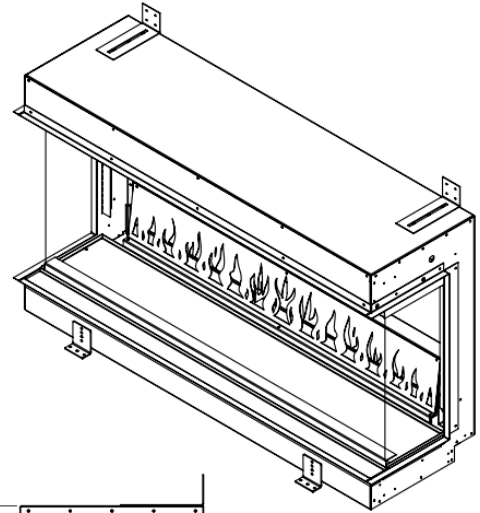

ELITE 100 E

ELEMENT  4

Element4 Elite 100 E 3-zijdig

De Elite 100 E 3-zijdig van [Element4](#) is een [elektrische haard](#) met een stijlvol design. De haard beschikt over een zeer realistisch vlambeeld dat bijna niet van een echt houtvuur te onderscheiden is! Met de drie verschillende vuurbeelden is de Elite een echte sfeermaker. En naast sfeer, geeft de haard ook nog warmte van 1,5 kW.

De Elite 100 E beschikt, net zoals de andere elektrische haarden van Element4 over [ontspiegeld glas](#). Hierdoor is het glas bijna niet zichtbaar en heeft u geen last van lichtval die een hinderlijke spiegeling kan geven. U krijgt standaard een afstandsbediening bijgeleverd en u kunt de gratis app downloaden, zodat u de haard gemakkelijk vanaf de bank kunt bedienen!

Experience Center

U bent van harte welkom in ons Experience Center waar u verschillende elektrische haarden van Element4 kunt bewonderen.

Extra informatie

Merk	Element4
Model	Elite 100
Serie	Elite
Brandstof	Elektrisch
Vuurzicht	Driezijdig
Type kachel	Inbouw
Showroomstatus	Vergelijkbaar vlammenpel in showroom
Verwarmingsfunctie	Ja, met verwarmingsfunctie
Afmeting breedte	100 cm
Hoogte haard (in cm)	59 cm
Diepte haard (in cm)	30 cm
Bediening	Afstandsbediening, Tablet/telefoon bediening
Thermostaat	Ja
Maximaal vermogen	1.5 kW
Kleureffect instelbaar	Ja
Lichtmodule	LED