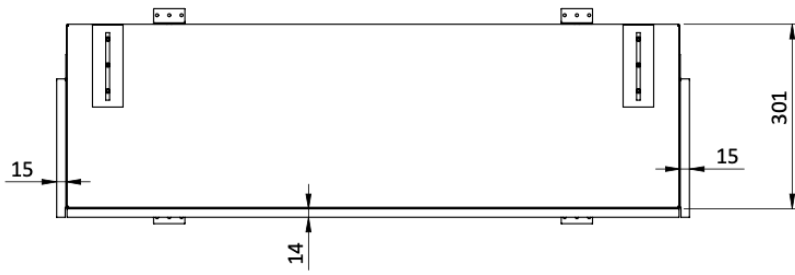

Line image

ELITE 100 E

ELEMENT 4