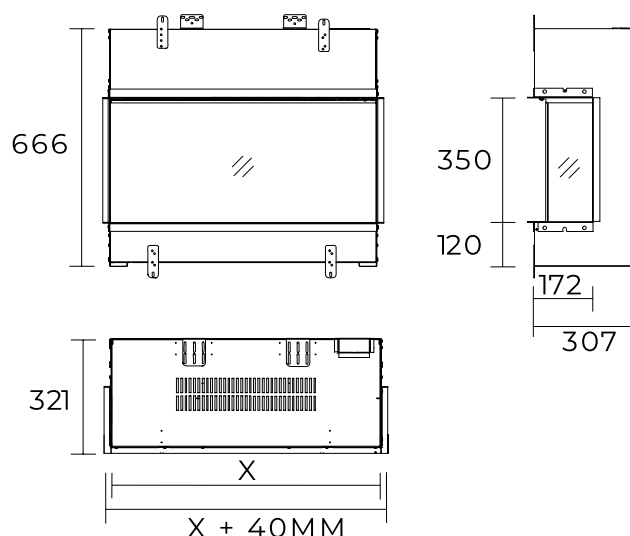

Experience Better Living

Afmetingen

AFMETINGEN			
	Width (cm)	Height (cm)	Depth (cm)
Vivente Plus 75	79,3	66,6	30,7
Vivente Plus 100	104,3	66,6	30,7
Vivente Plus 150	154,3	66,6	30,7

Specificaties

	Vivente Plus 75	Vivente Plus 100	Vivente Plus 150
Vuursysteem	Optiflame®	Optiflame®	Optiflame®
Artikelnummer	211682	211712	211743
EAN code	5011139211682	5011139211712	5011139211743
Model	Built-in	Built-in	Built-in
Zicht op het vuur	1-, 2- of 3-zijdig	1-, 2- of 3-zijdig	1-, 2- of 3-zijdig
Kleur	Zwart	Zwart	Zwart
Decoratie / vuurbed	Authentic Houtset	Authentic Houtset	Authentic Houtset
Vuurbeeld (BxH) in cm	75x34	100x34	150x34
Buitenmaten BxHxD in cm	79,3x66,6x30,7	104,3x66,6x30,7	154,3x66,6x30,7
Warmteafgifte	Ja	Ja	Ja
Thermostaat	Ja	Ja	Ja
Afstandsbediening	Ja	Ja	Ja
Handmatige bediening direct bij de haard mogelijk ja / nee	Ja	Ja	Ja
Lampmodule	LED	LED	LED
Geluidsmodule	Ja	Ja	Ja
Instellingen kleureffecten	Ja	Ja	Ja
Warmte-instelling 1 in W	1500	1500	1500
Warmte-instelling 2 in W	-	-	-
Alleen vlamwerking in W	20W	28W	40W
Max. verbruik	1500W	1500W	1500W
Spanning/elektrische frequentie	230V/50Hz	230V/50Hz	230V/50Hz
Productgewicht in kg	38	50	70
Kabellengte	1,5 m	1,5 m	1,5 m
Garantie	2 jaar	2 jaar	2 jaar