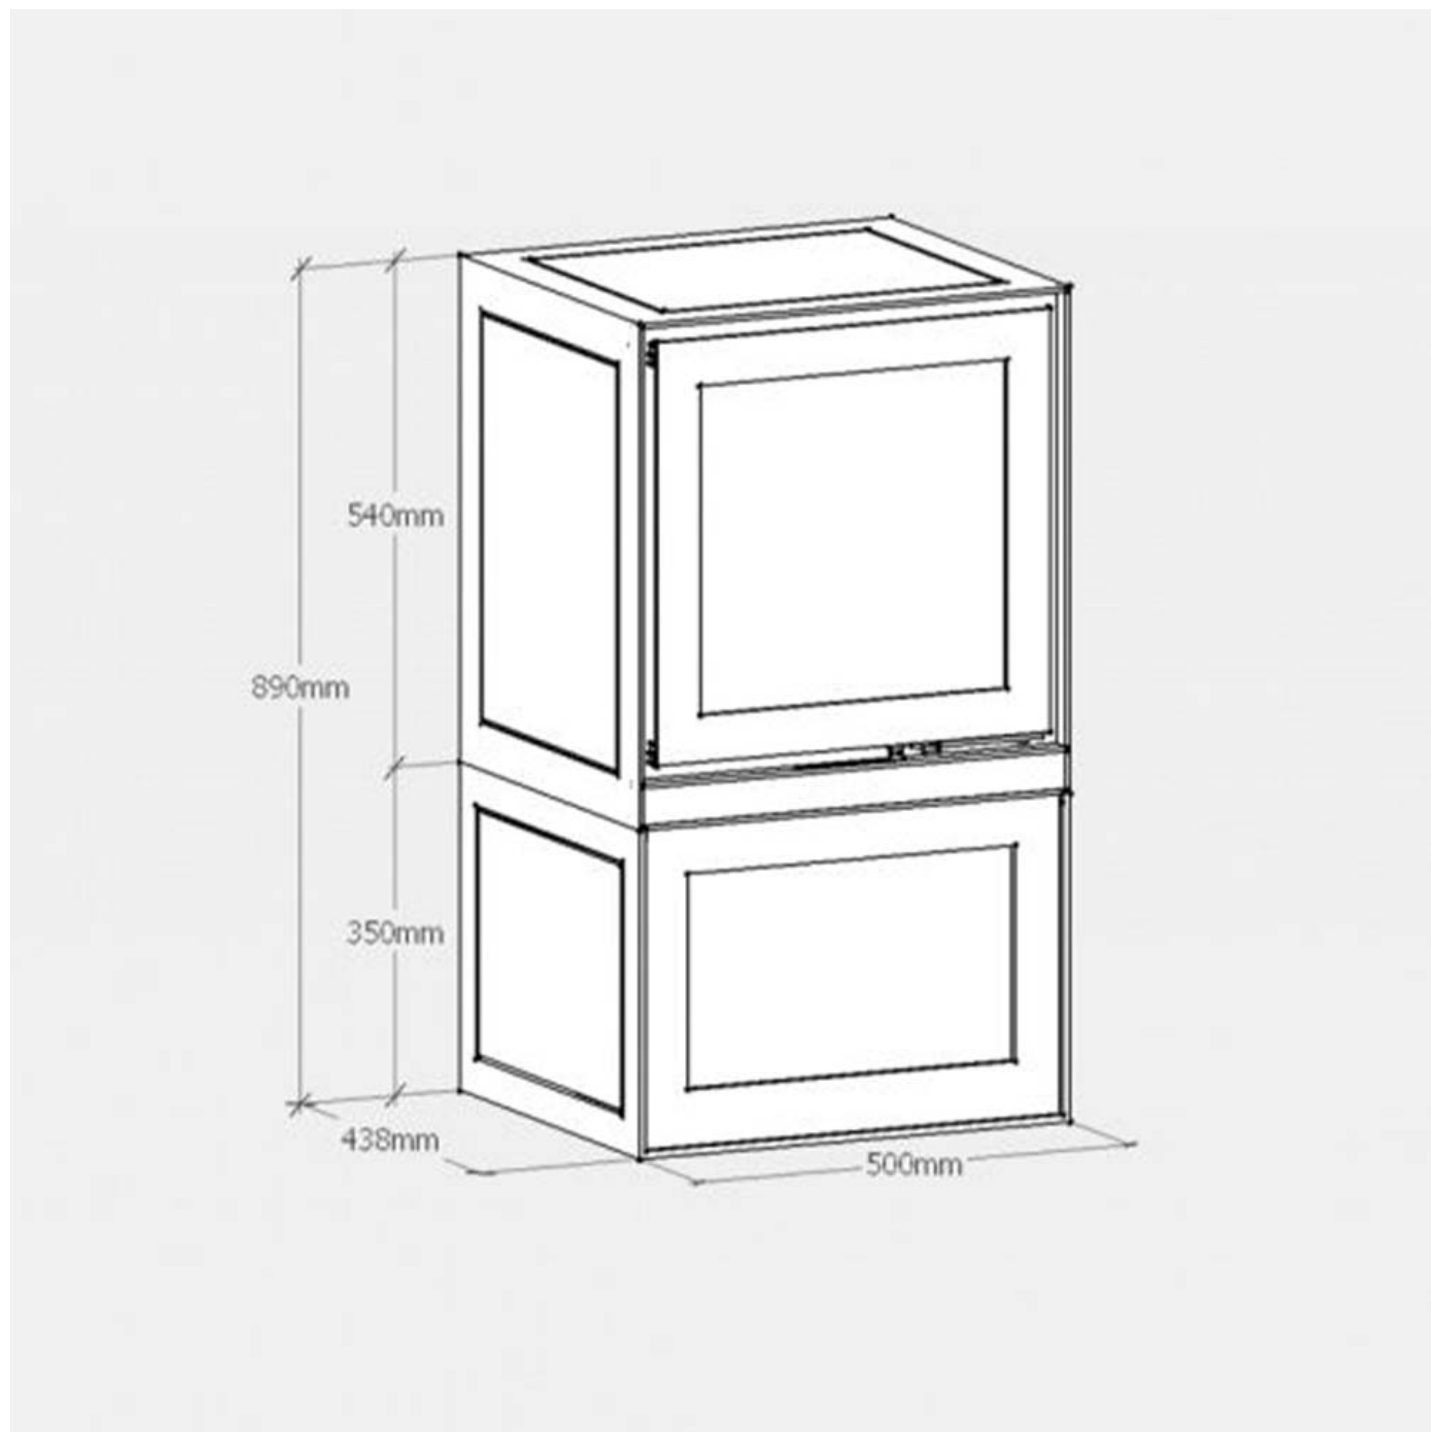

Altech MAX B basis pelletkachel

De [Altech](#) MAX B pelletkachel is een [pelletkachel](#) met rechthoekige vormen wat zich uit in een strak design. De kachel is voorzien van een mooi, groot raamwerk waardoor er een prachtig zicht is op het vuur.

Met zijn vermogen van 2 tot 10kW kan de kachel in iedere woonkamer goed zijn werk doen, of deze ruimte nou groot of klein is. Net zoals de andere kachels van Altech is ook de MAX B voorzien van een laag [speksteen](#). Hierdoor wordt de warmte geleidelijk afgegeven, zo kunt u urenlang genieten van de warmte, zelfs wanneer de kachel is gedoofd!

Experience Center

Kom langs in ons [Experience Center](#) in Lunteren voor een passend advies van een van onze verkoopadviseurs!

Extra informatie

Merk	Altech
Model	MAX B basis pelletkachel
Serie	MAX
Brandstof	Pellets
Vuurzicht	Front
Type kachel	Vrijstaand
Type pelletkachel	Lucht pelletkachel
Wel of geen afvoer	Afvoer
Materiaal	Gietijzer, Speksteen
Kleur	Naturel speksteen
Kleur 2	Uni-zwart
Showroomstatus	Vergelijkbaar product in showroom
Gewicht	242 kg
Afmeting breedte	50 cm
Hoogte haard (in cm)	89 cm
Diepte haard (in cm)	44 cm
Minimaal vermogen	2 kW
Maximaal vermogen	10 kW
Rendement	88.6 %
Rookgasafvoer (diameter)	150 millimeter
Bovenaansluiting	Ja
Achteraansluiting	Nee
Pelletopslag capaciteit	4kg
Aansluiting pelletkachel	Bovenaansluiting
Energie label	A+