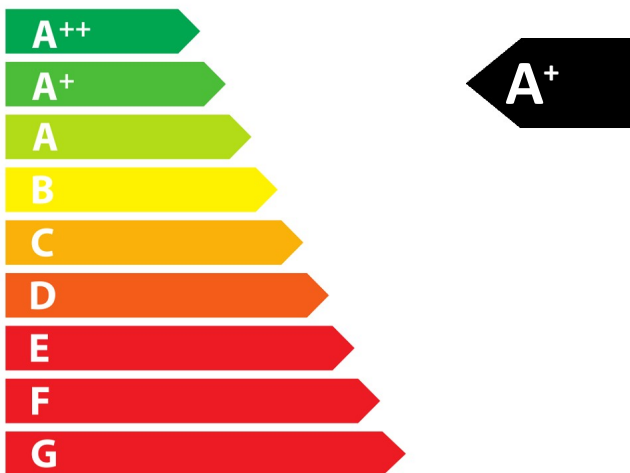

ENERG

енергия · ενεργεια

JOTUL FRANCE

PF 732

7,0
kW

ENERGIA · ЕНЕРГИЯ · ΕΝΕΡΓΕΙΑ · ENERGIJA · ENERGY · ENERGIE · ENERGI

2015/1186