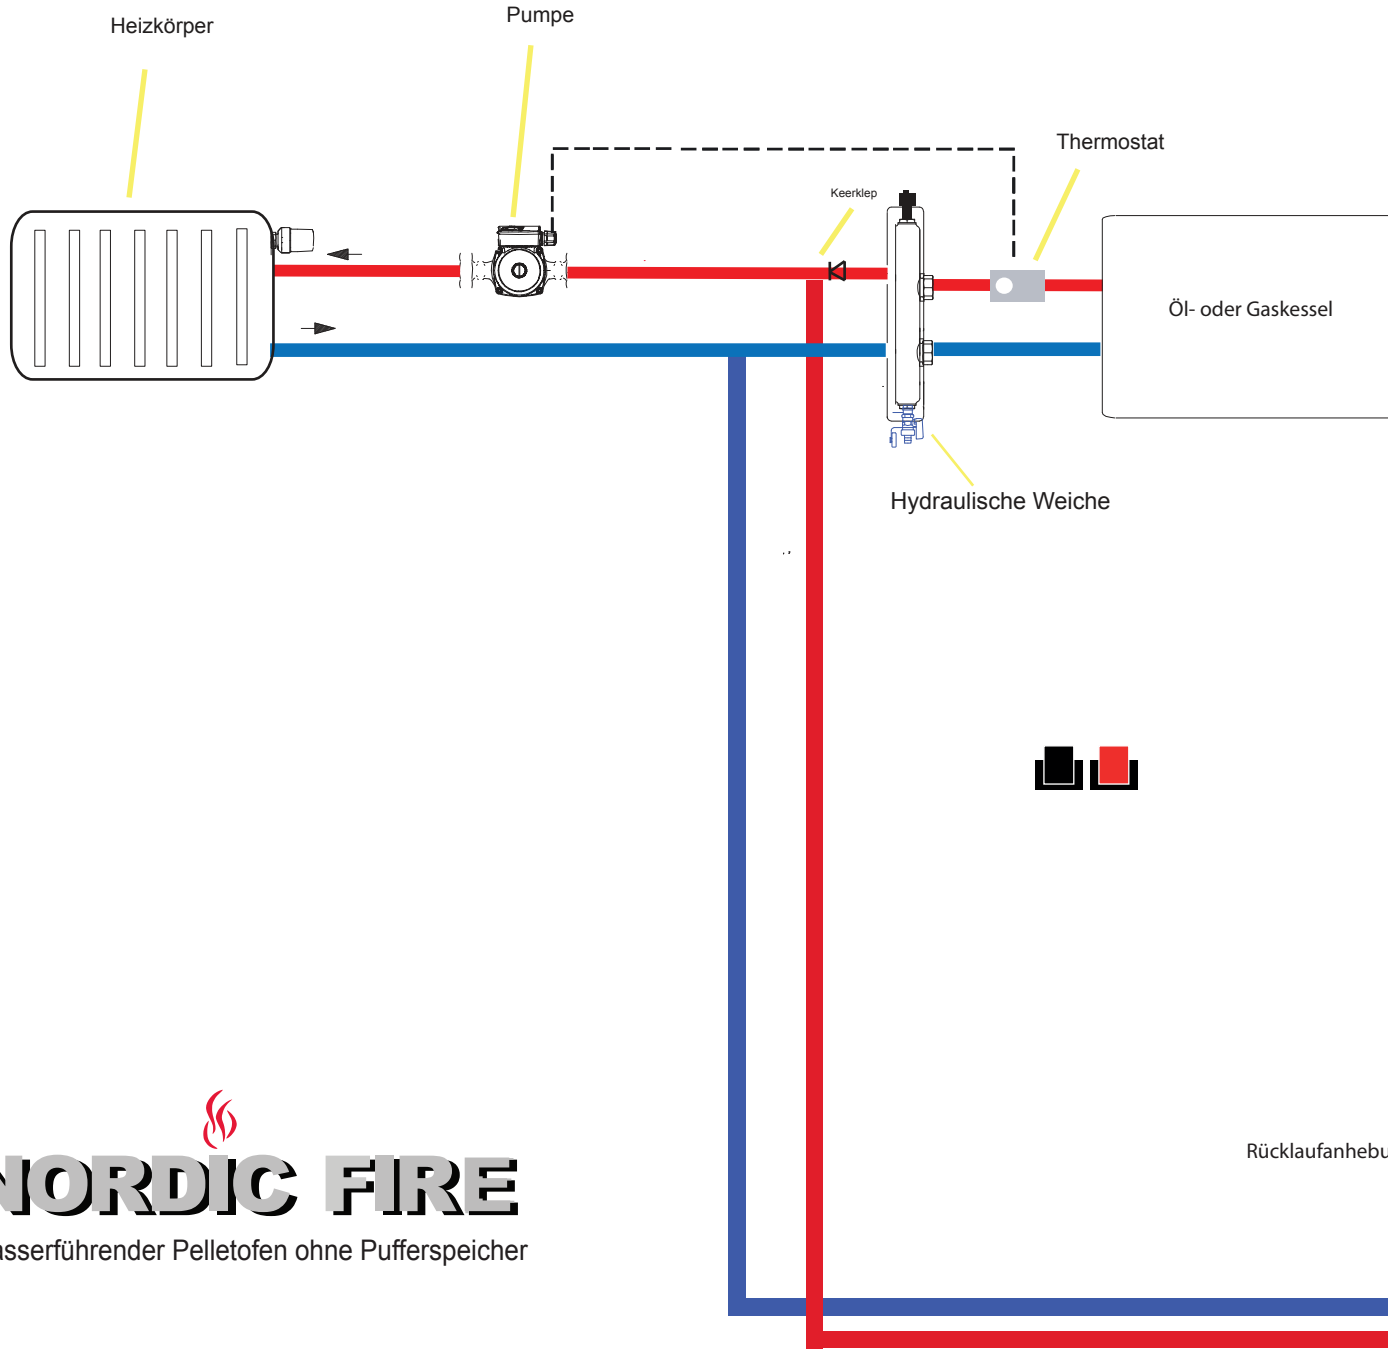

NORDIC FIRE

Wasserführender Pelletofen ohne Pufferspeicher

NORDIC FIRE

Wasserführender Pelletofen ohne Pufferspeicher