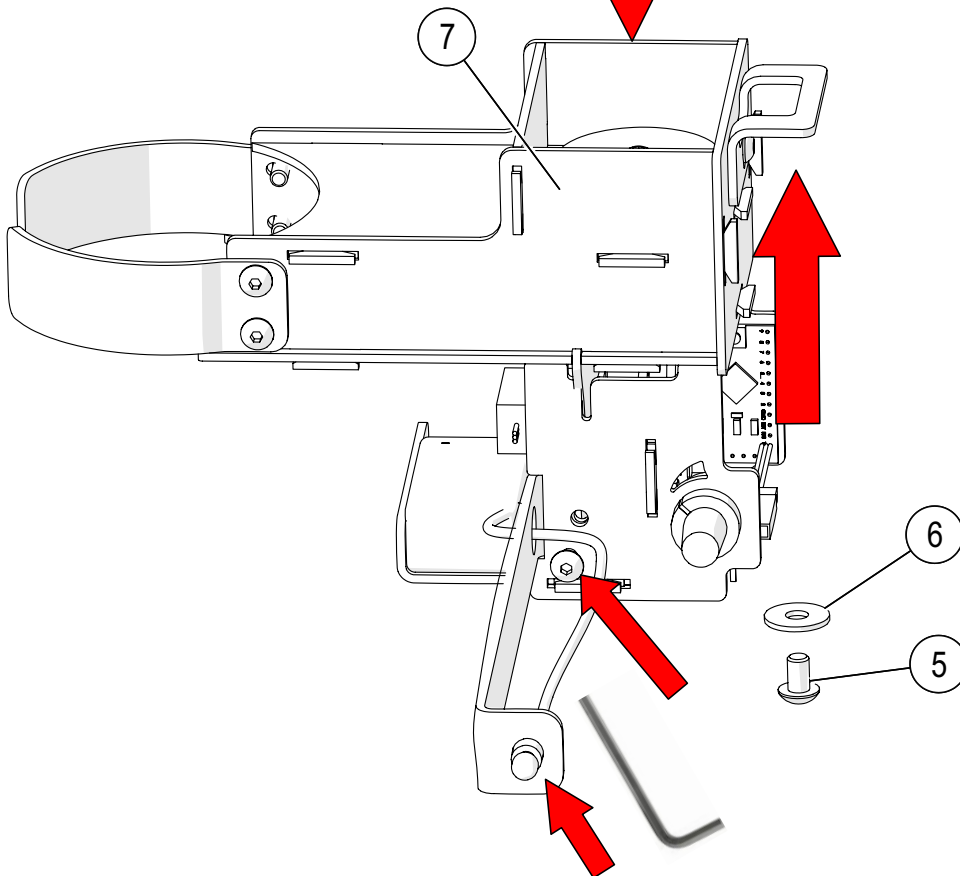

1x P-110006

2x 70 mm

2x 40 mm

**4**

**Option Jubilee 440**  
Compartment door - Holzfach Tür

1

1x 35006

2