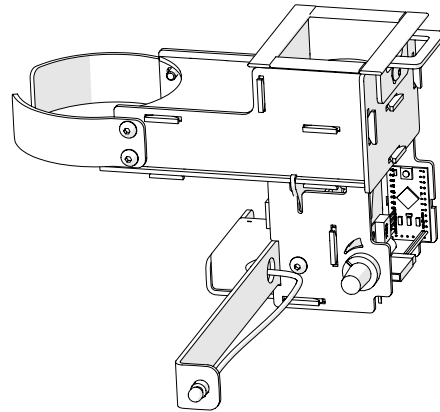

3

1x 86-326

4

2x B-360408

5

1x B-360508

6

1x B-020005

7

1x 8677