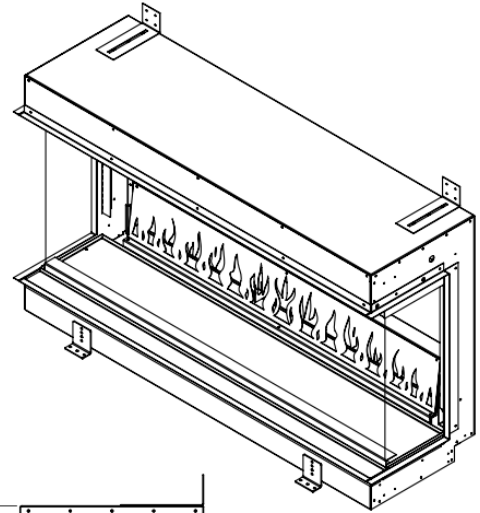

ELITE 100 E

ELEMENT 

Element4 Elite 100 E Front

De Elite 100 E Front van [Element4](#) is een [elektrische haard](#) met een stijlvol design. De haard beschikt over een zeer realistisch vlambeeld dat bijna niet van een echt houtvuur te onderscheiden is! Met de drie verschillende vuurbeelden is de Elite een echte sfeermaker. En naast sfeer, geeft de haard ook nog warmte van 1,5 kW.

De Elite 100 E beschikt, net zoals de andere elektrische haarden van Element4 over [ontspiegeld glas](#). Hierdoor is het glas bijna niet zichtbaar en heeft u geen last van lichtval die een hinderlijke spiegeling kan geven. U krijgt standaard een afstandsbediening bijgeleverd en u kunt de gratis app downloaden, zodat u de haard gemakkelijk vanaf de bank kunt bedienen!

Extra informatie

Merk	Element4
Model	Elite 100
Serie	Elite
Brandstof	Elektrisch
Vuurzicht	Front
Type kachel	Inbouw
Showroomstatus	Vergelijkbaar vlammen spel in showroom
Verwarmingsfunctie	Ja, met verwarmingsfunctie
Afmeting breedte	100 cm
Hoogte haard (in cm)	59 cm
Diepte haard (in cm)	30 cm
Bediening	Afstandsbediening, Tablet/telefoon bediening
Thermostaat	Ja
Maximaal vermogen	1.5 kW
Kleureffect instelbaar	Ja
Lichtmodule	LED