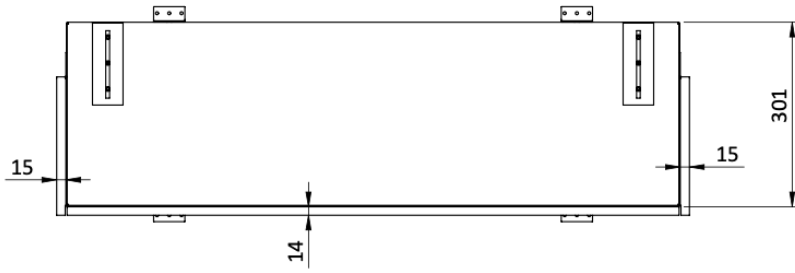

Line image

ELITE 100 E

ELEMENT