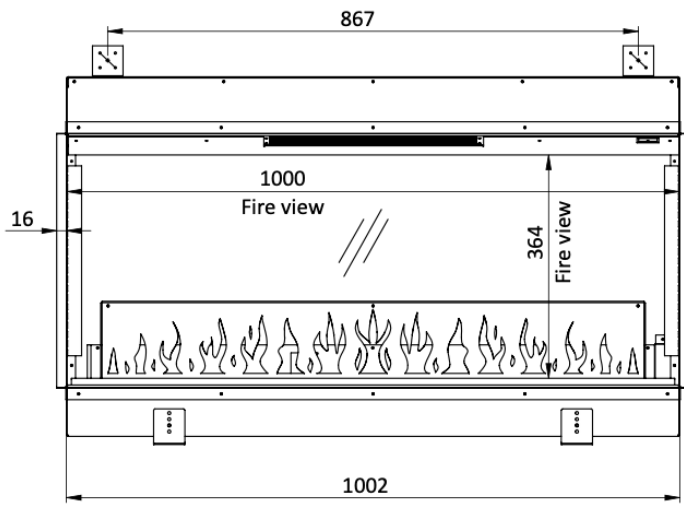

ELITE 100 E

ELEMENT 

Element4 Elite 100 E Front

De Elite 100 E Front van [Element4](#) is een [elektrische haard](#) met een stijlvol design. De haard beschikt over een zeer realistisch vlambeeld dat bijna niet van een echt houtvuur te onderscheiden is! Met de drie verschillende vuurbeelden is de Elite een echte sfeermaker. En naast sfeer, geeft de haard ook nog warmte van 1,5 kW.

Extra informatie

Merk	Element4
Model	Elite 100
Serie	Elite
Brandstof	Elektrisch
Vuurzicht	Front
Type kachel	Inbouw
Showroomstatus	Vergelijkbaar vlammen spel in showroom
Verwarmingsfunctie	Ja, met verwarmingsfunctie
Afmeting breedte	100 cm
Hoogte haard (in cm)	59 cm
Diepte haard (in cm)	30 cm
Bediening	Afstandsbediening, Tablet/telefoon bediening
Thermostaat	Ja
Maximaal vermogen	1.5 kW
Kleureffect instelbaar	Ja
Lichtmodule	LED