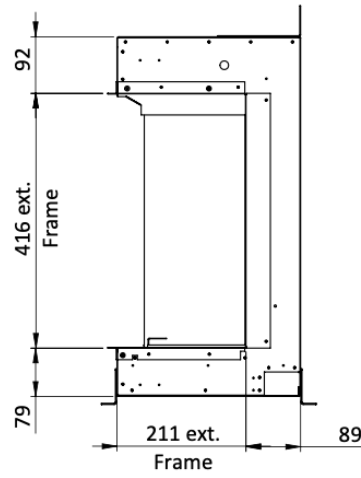

Line image

ELITE 100 E

ELEMENT