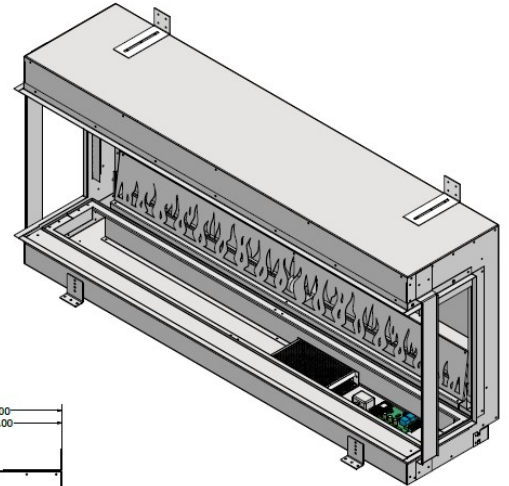

### Element4 Elite 125 E Front

De Elite 125 E Front van [Element4](#) is een [elektrische haard](#) met een stijlvol design. De haard beschikt over een zeer realistisch vlambeeld dat bijna niet van een echt houtvuur te onderscheiden is! Met de drie verschillende vuurbeelden is de Elite een echte sfeermaker. En naast sfeer, geeft de haard ook nog warmte van 1,5 kW.

## Extra informatie

---

Merk	Element4
Model	Elite 125
Serie	Elite
Brandstof	Elektrisch
Vuurzicht	Front
Type kachel	Inbouw
Showroomstatus	Brandend in de showroom
Verwarmingsfunctie	Ja, met verwarmingsfunctie
Inbouwmaat breedte	128.5 cm
Inbouwmaat hoogte	58.7 cm
Inbouwmaat diepte	31.5 cm
Ruitmaat breedte	128.5 cm
Ruitmaat hoogte	41.36 cm
Bediening	Afstandsbediening, Tablet/telefoon bediening
Thermostaat	Ja
Maximaal vermogen	1.5 kW
Kleureffect instelbaar	Ja
Lichtmodule	LED