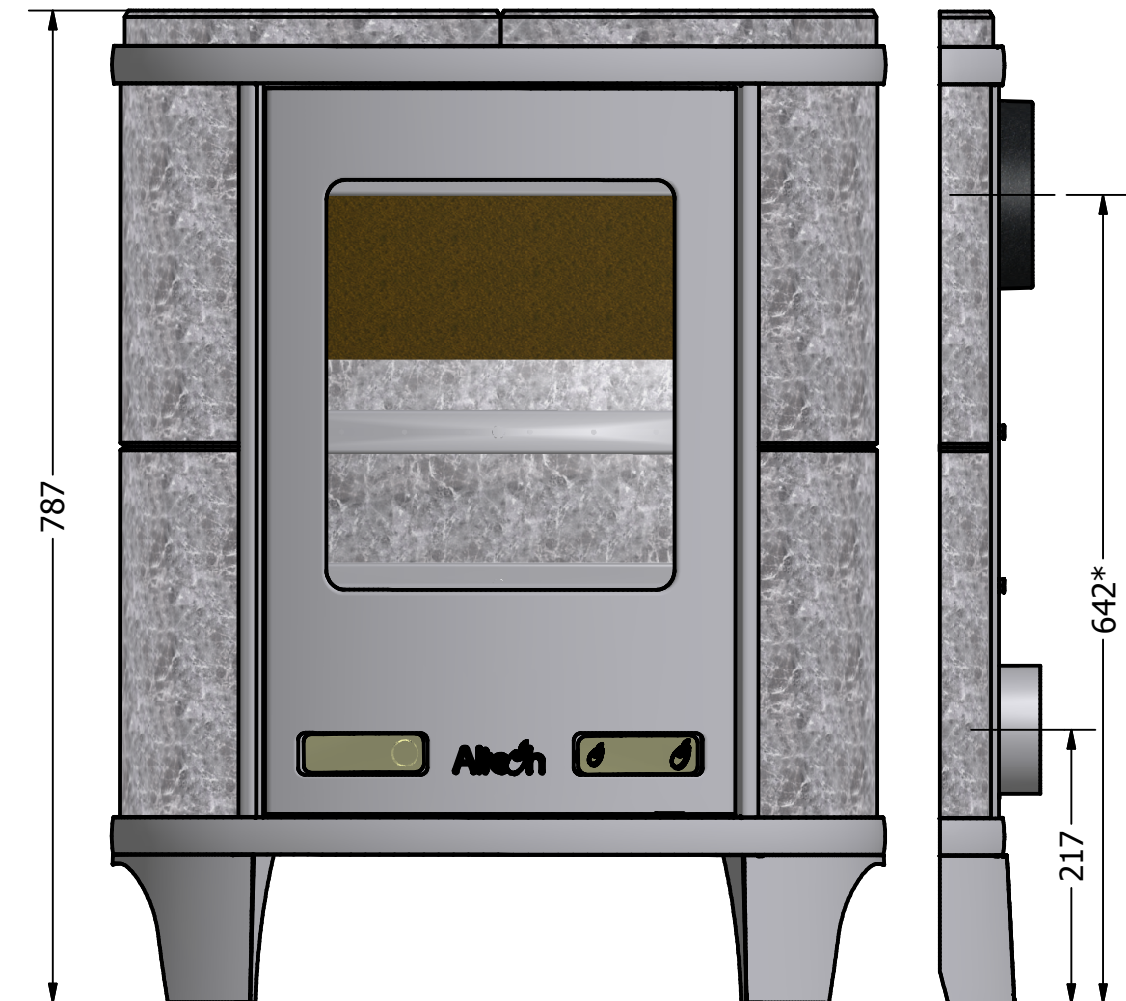

Depot (enkel zonder voeten)

Basic (Met of zonder voeten)

Altech Ecosy

Gegevens

Gewicht: 185Kg Basic / 240Kg Depot

Nominaal vermogen : 11KW

Brandstof : Hout

Houtlengte : maximaal 50 CM

Rendement : 79%

Rookgas temperatuur : 261°C

Fijnstof : 23mg/M³

CO : 1000 mg/M³

Warmte soort : Stralingswarmte

Certificaten:

* De achteraansluitng is een optie welke apart besteld dient te worden.