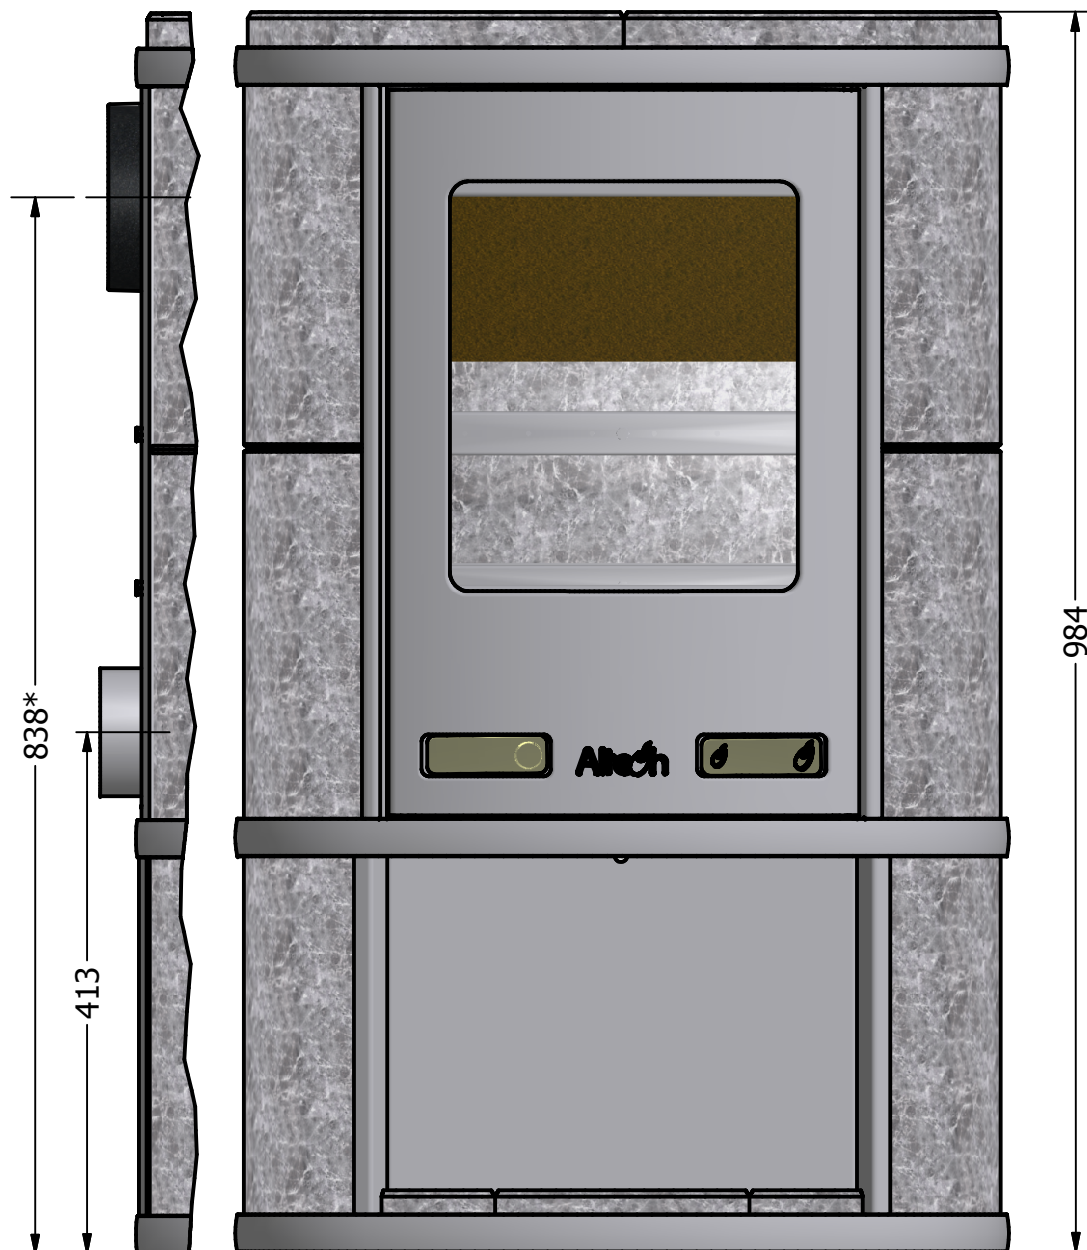

Depot (enkel zonder voeten)

Basic (Met of zonder voeten)

Altech Ecosy

Gegevens

Gewicht: 185Kg Basic / 240Kg Depot

Nominaal vermogen : 11KW

Brandstof : Hout

Houtlengte : maximaal 50 CM

Rendement : 79%

Rookgas temperatuur : 261°C

Fijnstof : 23mg/M³

CO : 1000 mg/M³

Warmte soort : Stralingswarmte

Certificaten:

* De achteraansluitng is een optie welke apart besteld dient te worden.