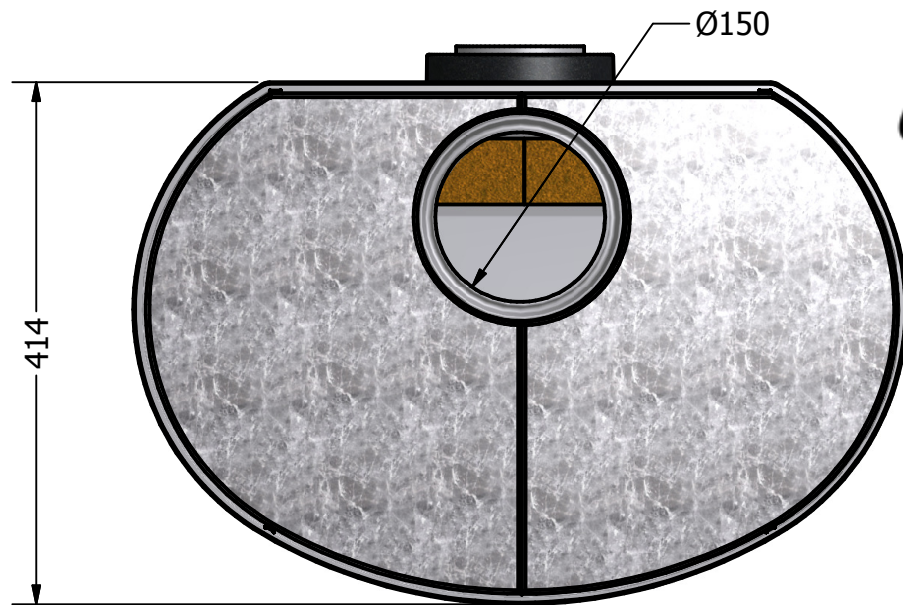

Depot (enkel zonder voeten)

Basic (Met of zonder voeten)

Altech Ecosy

Gegevens

Gewicht: 185Kg Basic / 240Kg Depot

Nominaal vermogen : 11KW

Brandstof : Hout

Houtlengte : maximaal 50 CM

Rendement : 79%

Rookgas temperatuur : 261°C

Fijnstof : 23mg/M³

CO : 1000 mg/M³

Warmte soort : Stralingswarmte

Certificaten:

* De achteraansluitng is een optie welke apart besteld dient te worden.