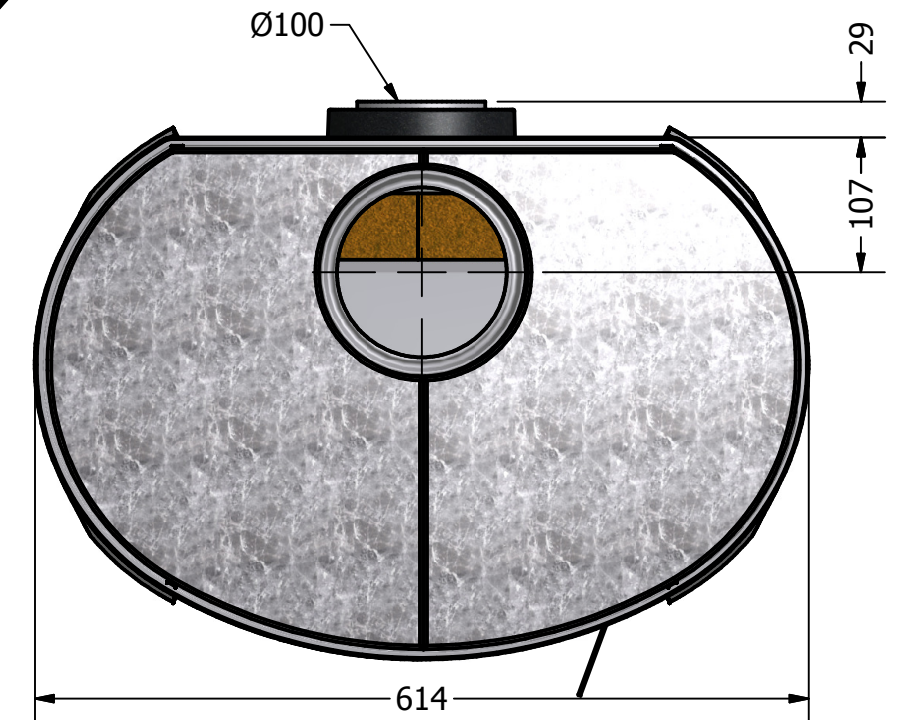

Depot (enkel zonder voeten)

Basic (Met of zonder voeten)

Altech Ecosy

Gegevens

Gewicht: 185Kg Basic / 240Kg Depot

Nominaal vermogen : 11KW

Brandstof : Hout

Houtlengte : maximaal 50 CM