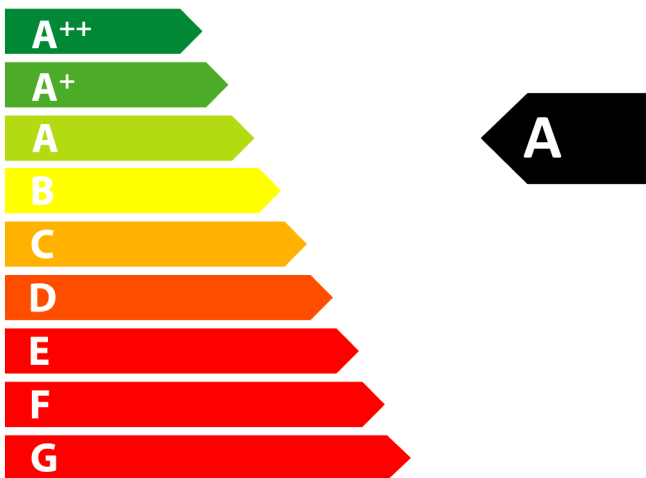

ENERG

енергия · ενεργεια

Oval Front

7,9
kW

-
kW

ENERGIA · ЕНЕРГИЯ · ΕΝΕΡΓΕΙΑ · ENERGIJA · ENERGY · ENERGIE · ENERGI

2015/1186