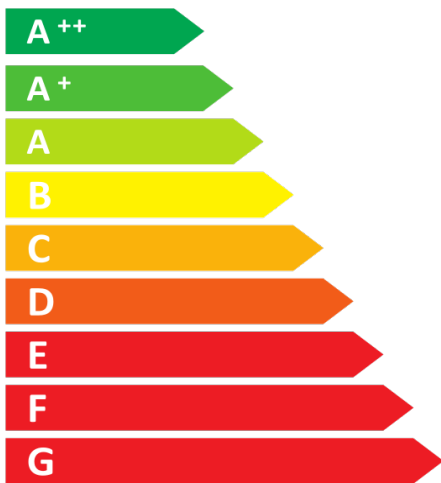

ENERG

енергия · ενεργεια

Varia A-FDh-4S

A+

10.4
kW

N.A.

ENERGIA · ЕНЕРГИЈА · ΕΝΕΡΓΕΙΑ · ENERGIJA · ENERGY · ENERGIE · ENERGI

2018/1186