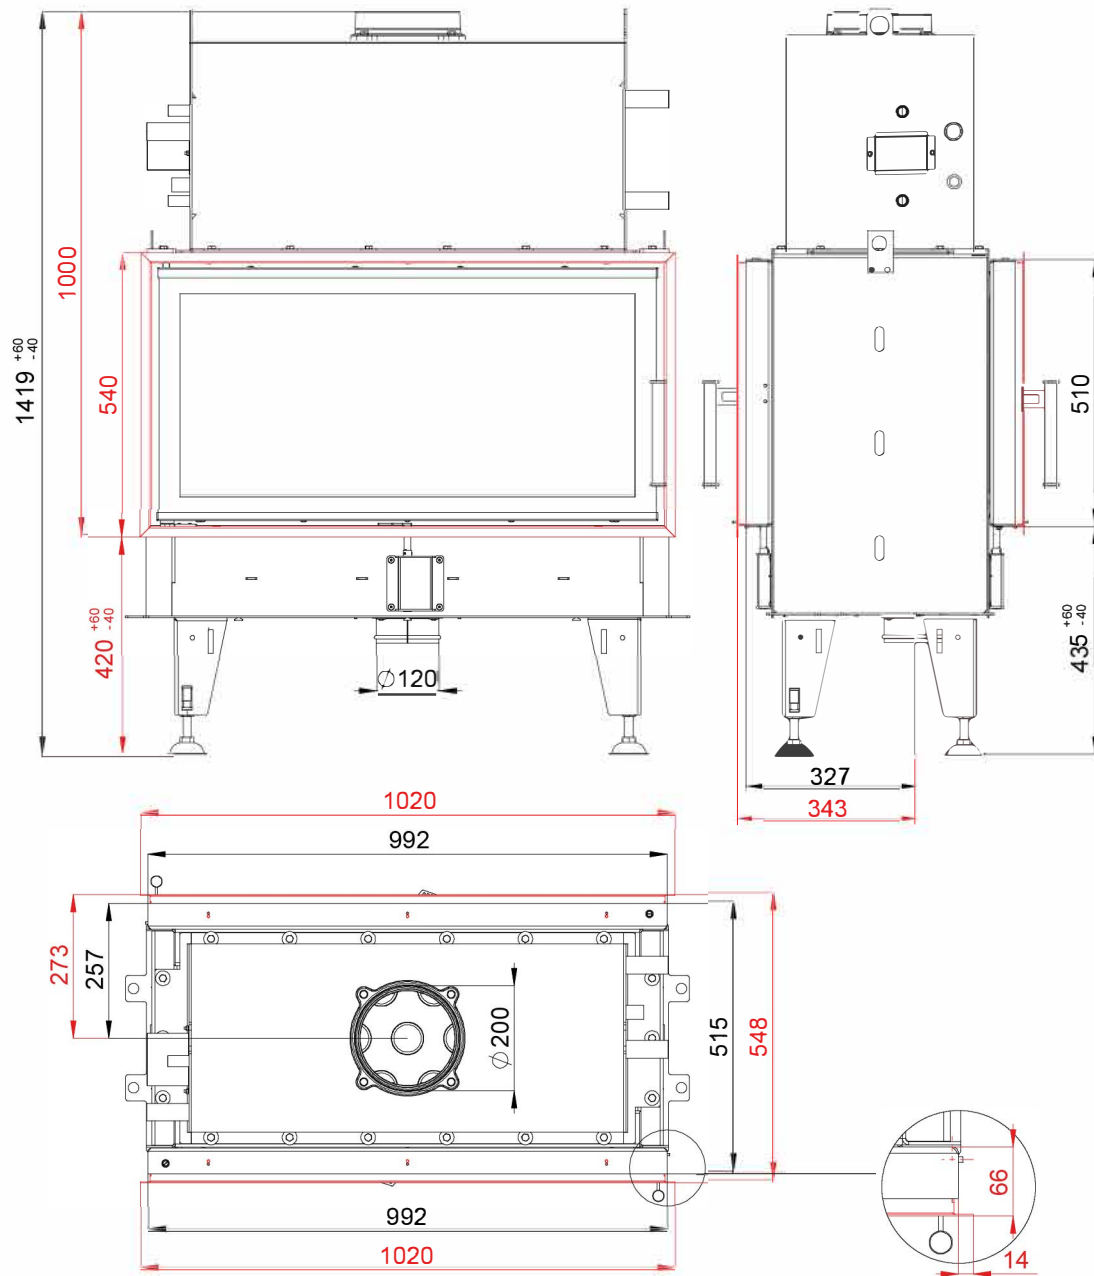

# Maatvoeringstekening

CV inbouwhaard Tunnel draai- draaideur

  
**NORDIC FIRE**

# Maatvoeringstekening

CV inbouwhaard Tunnel draai- liftdeur

  
**NORDIC FIRE**