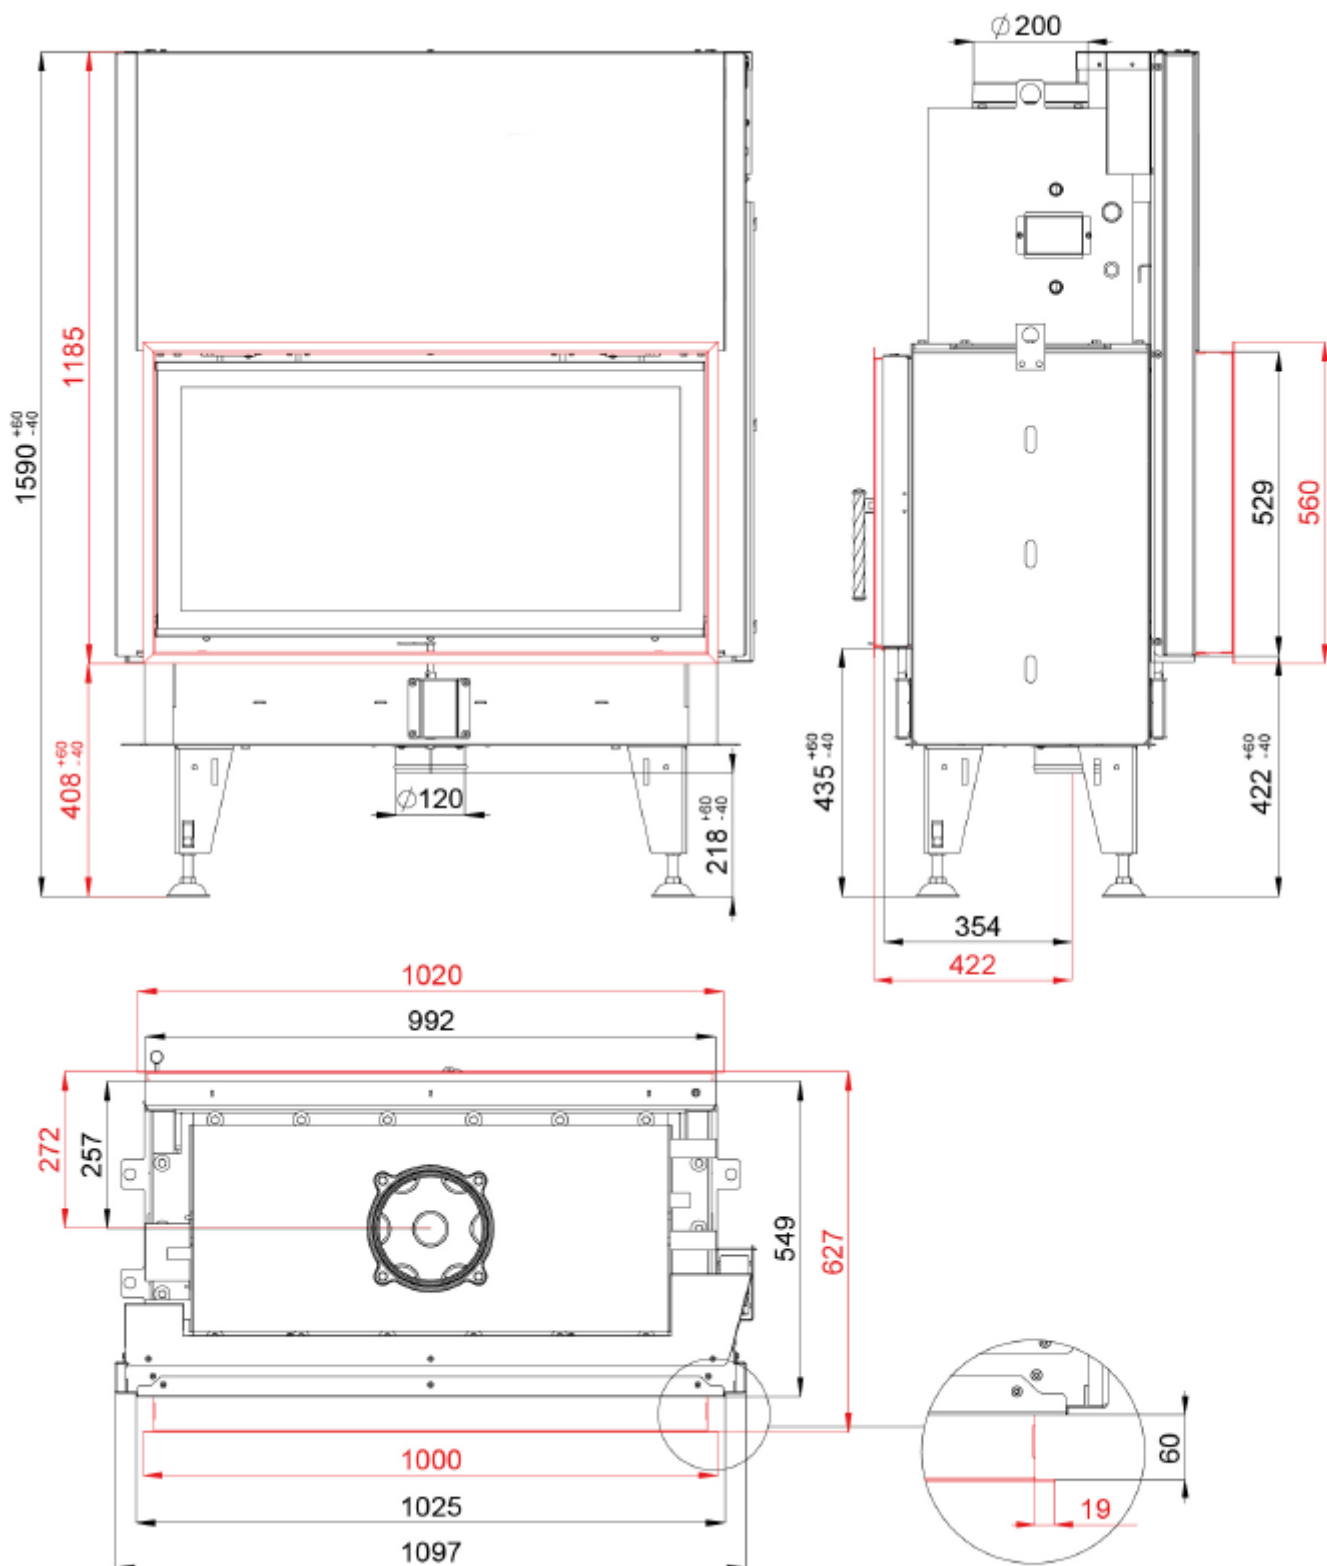

# Maatvoeringstekening

CV inbouwhaard Tunnel draai- draaideur

  
**NORDIC FIRE**

# Maatvoeringstekening

CV inbouwhaard Tunnel draai- liftdeur

  
**NORDIC FIRE**